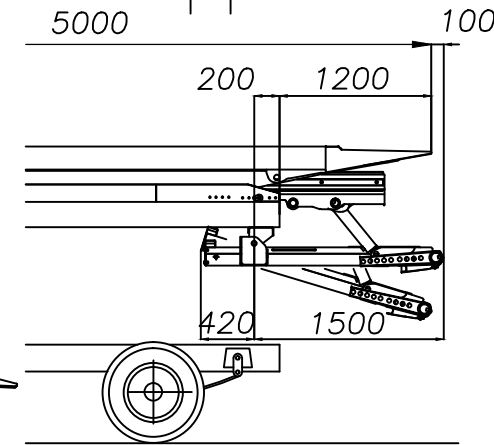

Type: PIANALE 3.2000

2015

438-005

P1	3500 kg	A	5000	5500
P2	1500 kg	B	2200	2200
P3	4000 kg			

I dati sono indicativi e non impegnano la casa costruttrice