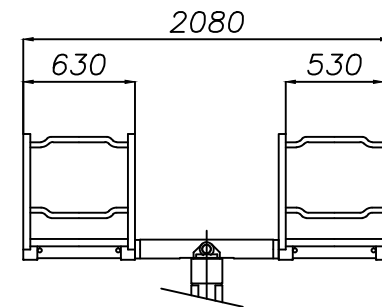

OMARS 3. 2000 A

OMARS S.p.A.
Via Genova, 61
I 12100 CUNEO (Italy)
Tel. (+39) 0171 402191 Fax 402813
www.omarsspa.it
e-mail: omarsspa@omarsspa.it

Type: PIANALE 3.2000 A

2015

438-004

A	5000	5500
B	2200	2200
P1	3000 kg	3000 kg