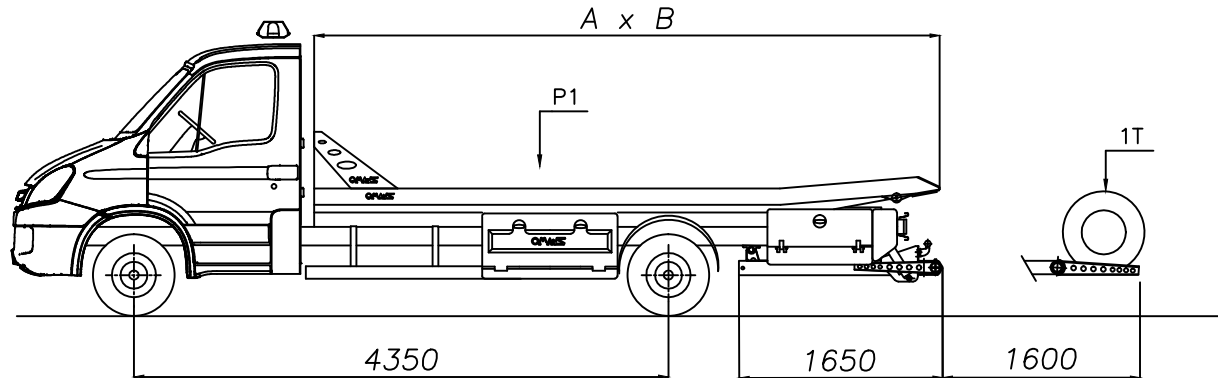

OMARS 3. 2000 A

OMARS S.p.A.
Via Genova, 61
I 12100 CUNEO (Italy)
Tel. (+39) 0171 402191 Fax 402813
www.omarsspa.it
e-mail: omarsspa@omarsspa.it

Type: PIANALE 3.2000 A

2015

438-004

A	5000	5500
B	2200	2200
P1	3000 kg	3000 kg