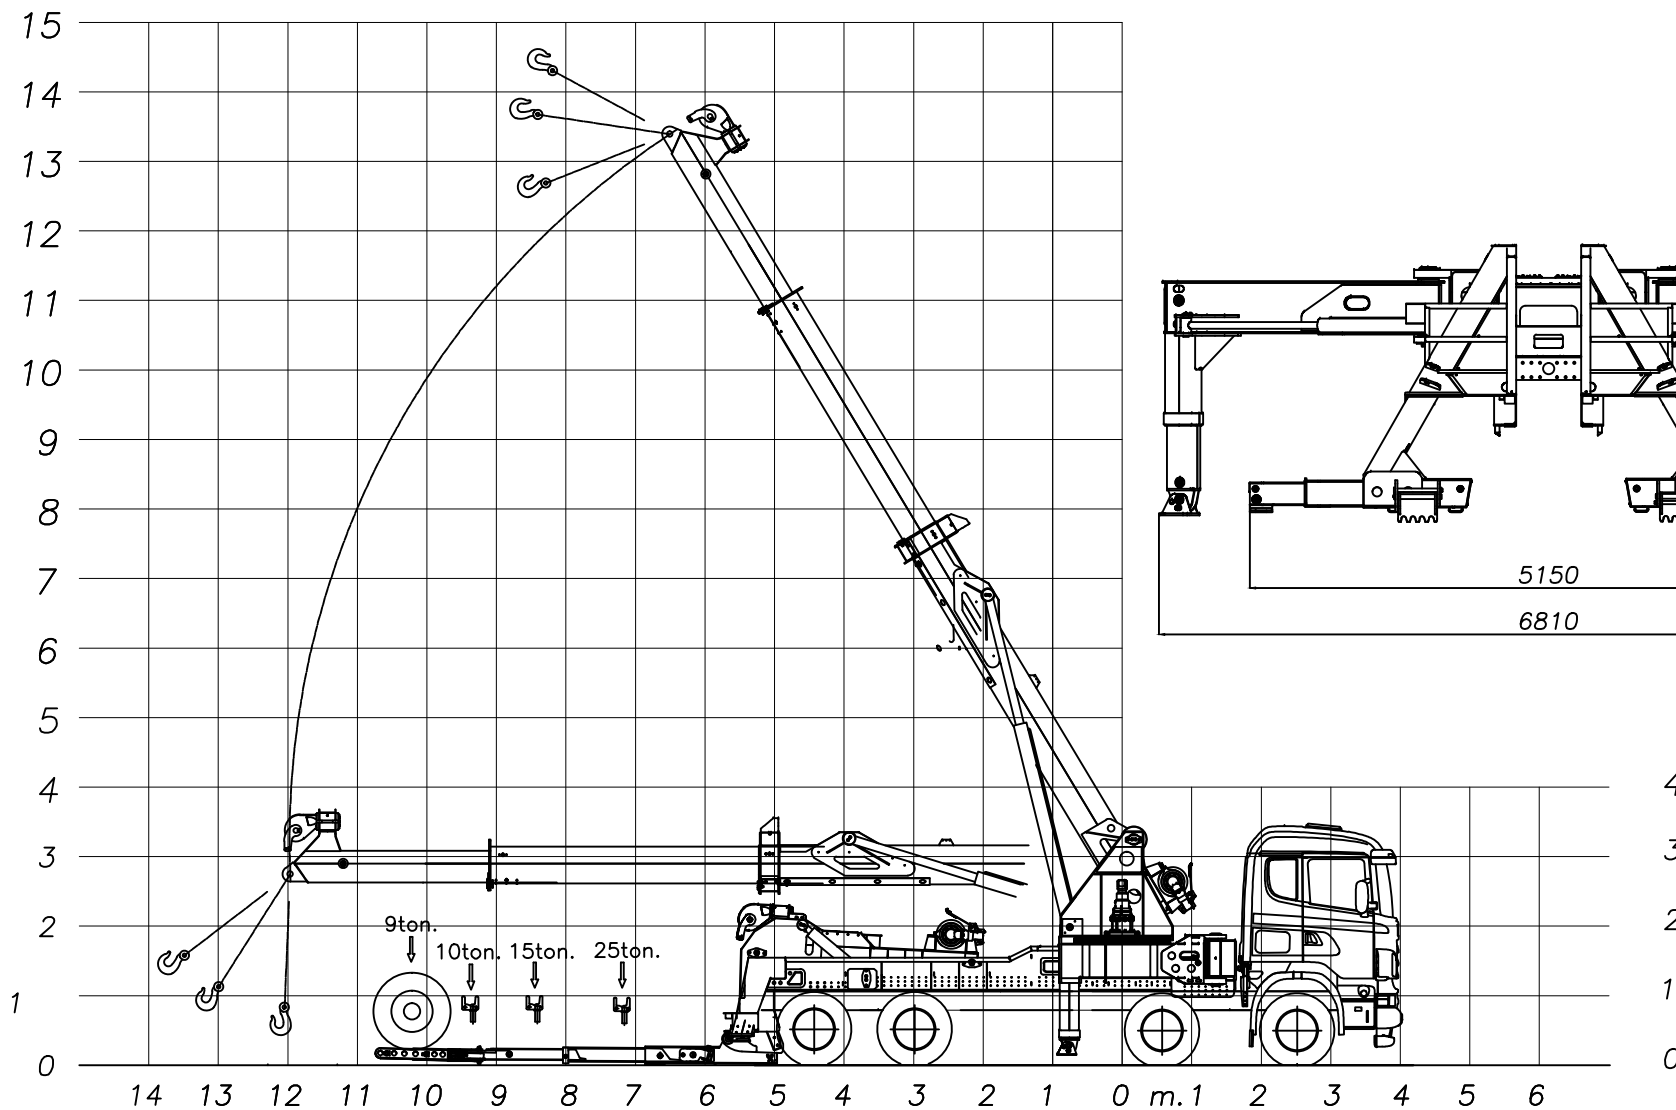

Type: 100TR + 110T OMARS RECOVERY ROTATOR

2015

438-027

I dati sono indicativi e non impegnano la casa costruttrice

Type: 100TR + 110T OMARS RECOVERY ROTATOR

2015

438-027A

Type: 100TR + 110T OMARS RECOVERY ROTATOR

2015

438-027B

DATI INDICATIVI

I dati sono indicativi e non impegnano la casa costruttrice