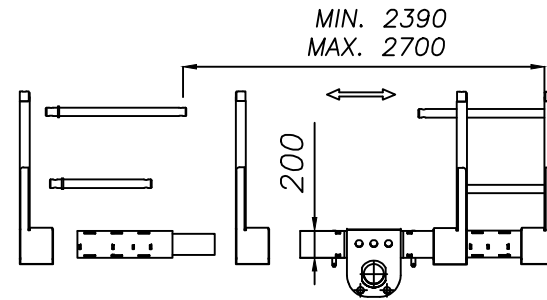

Type: 60TR + 110T OMARS RECOVERY ROTATOR

2015

438-053D

P