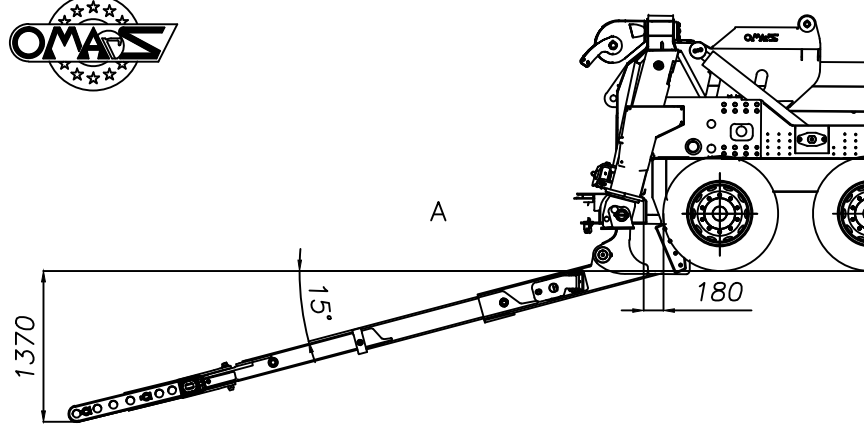

I dati sono indicativi e non impegnano la casa costruttrice

Type: 60TR + 110T OMARS RECOVERY ROTATOR

2015

438-053D

P

H

G

Type: 60TR + 110T OMARS RECOVERY ROTATOR

2015

438-053E

3

I dati sono indicativi e non impegnano la casa costruttrice

5	4	3	2	1	0	m
16.5	13.2	9.9	6.6	3.3	0	Piedi USA
8	10	15	20	30	40	Ton

Type: 60TR + 110T OMARS RECOVERY ROTATOR

2015

438-053G

Type: 60TR + 110T OMARS RECOVERY ROTATOR

2015

438-053

I dati sono indicativi e non impegnano la casa costruttrice

Type: 60TR + 110T OMARS RECOVERY ROTATOR

2015

438-053A

Ton.	Piedi USA	m
3	29,7	9
3,5	26,4	8
4	23,1	7
4,5	19,8	6
5,5	16,5	5
7	13,2	4
9	9,9	3
13,5	6,6	2
27	3,3	1

5,5 6 6,5 7,5 8,5 10 12 15 20 30 60 Ton.

DATI INDICATIVI

I dati sono indicativi e non impegnano la casa costruttrice

Type: 60TR + 110T OMARS RECOVERY ROTATOR

2015

438-053B

©