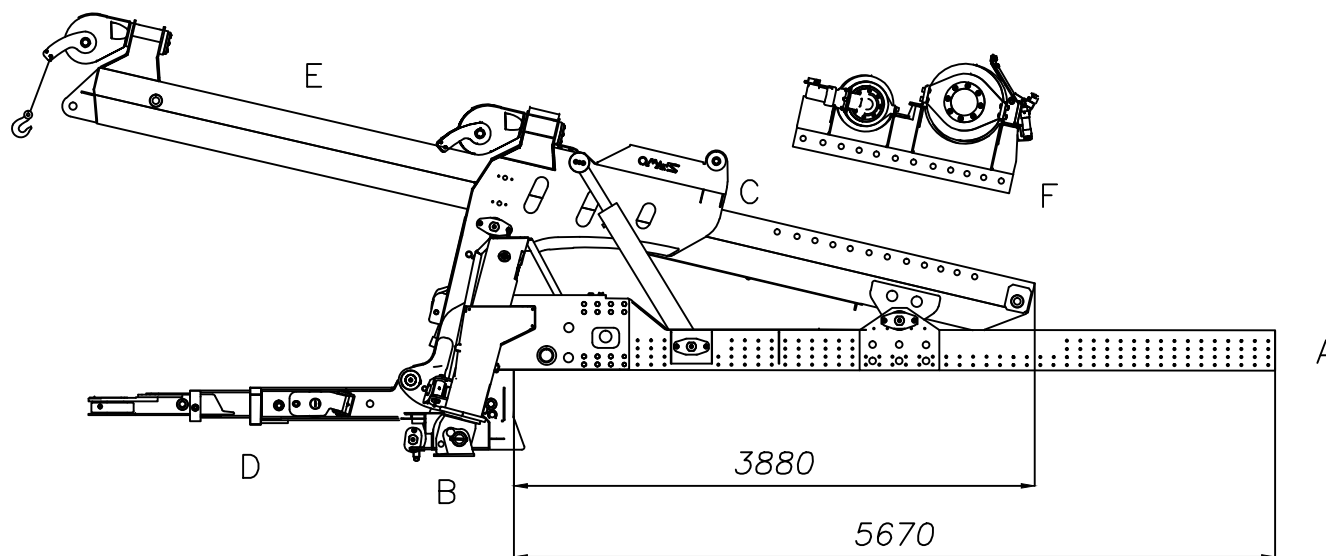

1

I dati sono indicativi e non impegnano la casa costruttrice