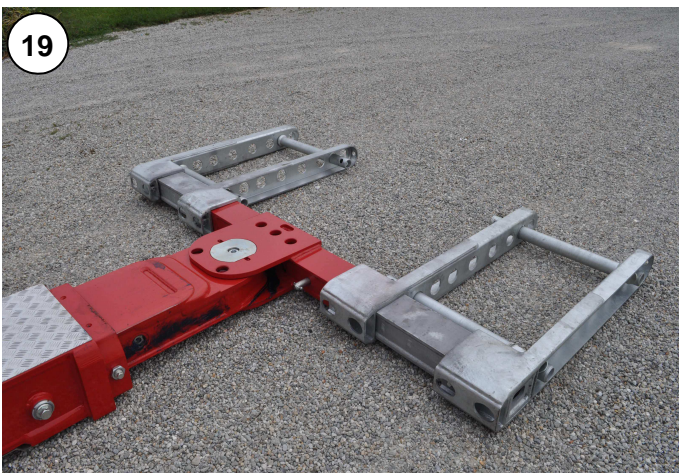

FORCONE 60 TR + 110 T OMARS RECOVERY ROTATOR

OMARS S.p.A.

Via Genova, 61

I - 12100 CUNEO (Italy)

Tel. (+39) 0171 402191 - Fax 402813

www.omarsspa.it

e-mail: omarsspa@omarsspa.it