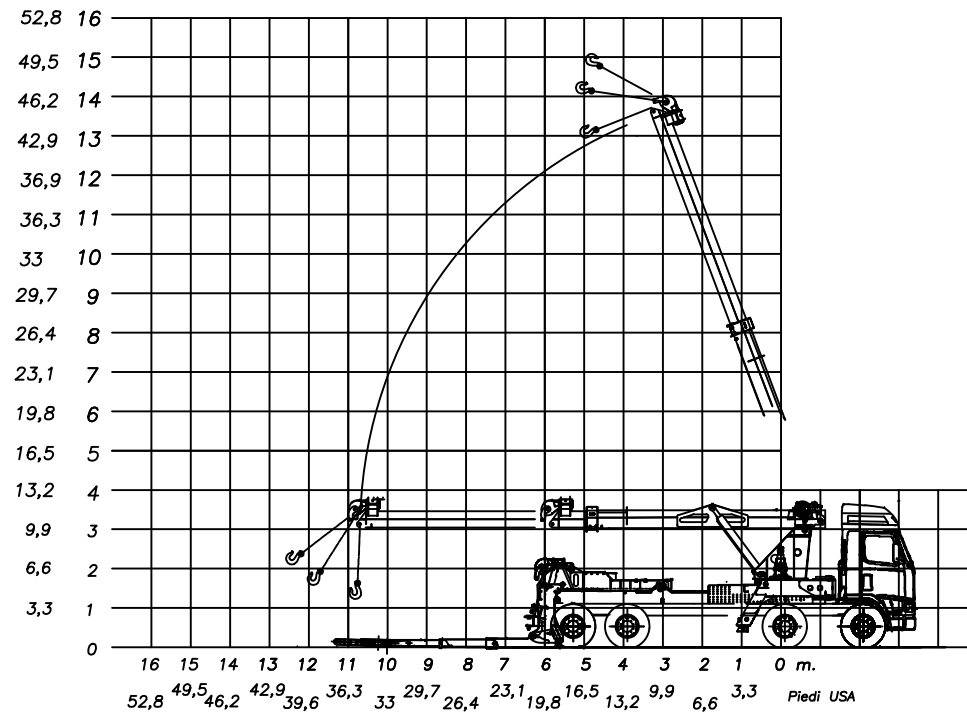

Type: 60TR + 110T OMARS RECOVERY ROTATOR

2015

438-053A

Ton.	Piedi USA	m
3	29,7	9
3,5	26,4	8
4	23,1	7
4,5	19,8	6
5,5	16,5	5
7	13,2	4
9	9,9	3
13,5	6,6	2
27	3,3	1

Piedi USA m

m	Piedi USA	Ton.
0		
1	3,3	60
2	6,6	30
3	9,9	20
4	13,2	15
5	16,5	12
6	19,8	10
7	23,1	8,5
8	26,4	7,5
9	29,7	6,5
10	33	6
11	36,3	5,5
12	39,6	

m	Piedi USA	Ton.
0		
1	3,3	60
2	6,6	30
3	9,9	20
4	13,2	15
5	16,5	12
6	19,8	10
7	23,1	8,5
8	26,4	7,5
9	29,7	6,5
10	33	6
11	36,3	5,5
12	39,6	

5,5 6 6,5 7,5 8,5 10 12 15 20 30 60 Ton.

DATI INDICATIVI

I dati sono indicativi e non impegnano la casa costruttrice