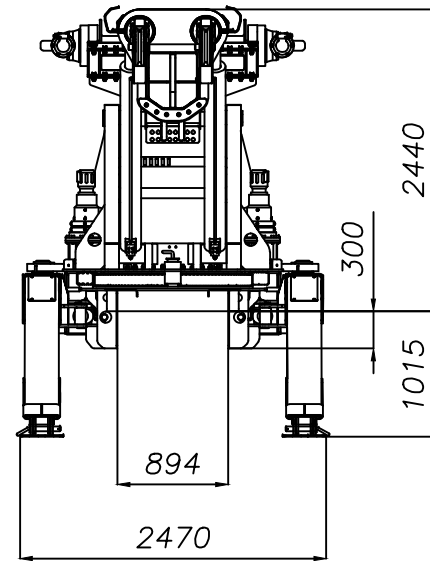

I dati sono indicativi e non impegnano la casa costruttrice

Type: 60TR + 110T OMARS RECOVERY ROTATOR

2015

438-053D

P

H

G

Type: 60TR + 110T OMARS RECOVERY ROTATOR

2015

438-053E

3

I dati sono indicativi e non impegnano la casa costruttrice

5	4	3	2	1	0	m
16.5	13.2	9.9	6.6	3.3	0	Piedi USA
8	10	15	20	30	40	Ton

Type: 60TR + 110T OMARS RECOVERY ROTATOR

2015

438-053G

Type: 60TR + 110T OMARS RECOVERY ROTATOR

2015

438-053

I dati sono indicativi e non impegnano la casa costruttrice

Type: 60TR + 110T OMARS RECOVERY ROTATOR

2015

438-053A

Ton.	Piedi USA	m
3	29,7	9
3,5	26,4	8
4	23,1	7
4,5	19,8	6
5,5	16,5	5
7	13,2	4
9	9,9	3
13,5	6,6	2
27	3,3	1

5,5 6 6,5 7,5 8,5 10 12 15 20 30 60 Ton.

DATI INDICATIVI

I dati sono indicativi e non impegnano la casa costruttrice

Type: 60TR + 110T OMARS RECOVERY ROTATOR

2015

438-053B

©