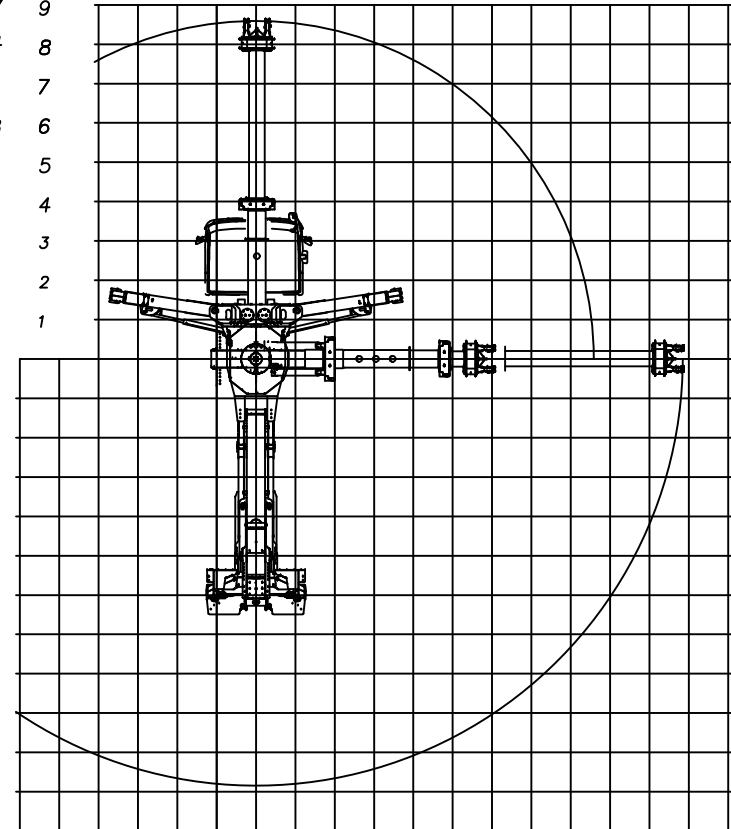

Type: 60TR + 110T OMARS RECOVERY ROTATOR

2015

438-053A

Ton.	Piedi USA	m
3	29,7	9
3,5	26,4	8
4	23,1	7
4,5	19,8	6
5,5	16,5	5
7	13,2	4
9	9,9	3
13,5	6,6	2
27	3,3	1

Piedi USA m

m	Piedi USA	Ton.
0		
1	3,3	60
2	6,6	30
3	9,9	20
4	13,2	15
5	16,5	12
6	19,8	10
7	23,1	8,5
8	26,4	7,5
9	29,7	6,5
10	33	6
11	36,3	5,5
12	39,6	

m	Piedi USA	Ton.
0		
1	3,3	60
2	6,6	30
3	9,9	20
4	13,2	15
5	16,5	12
6	19,8	10
7	23,1	8,5
8	26,4	7,5
9	29,7	6,5
10	33	6
11	36,3	5,5
12	39,6	

5,5 6 6,5 7,5 8,5 10 12 15 20 30 60 Ton.

DATI INDICATIVI

I dati sono indicativi e non impegnano la casa costruttrice