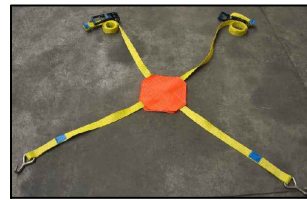

I dati sono indicativi e non impegnano la casa costruttrice

Type: 60TR + 110T OMARS RECOVERY ROTATOR

2015

438-053D

P

H

G

Type: 60TR + 110T OMARS RECOVERY ROTATOR