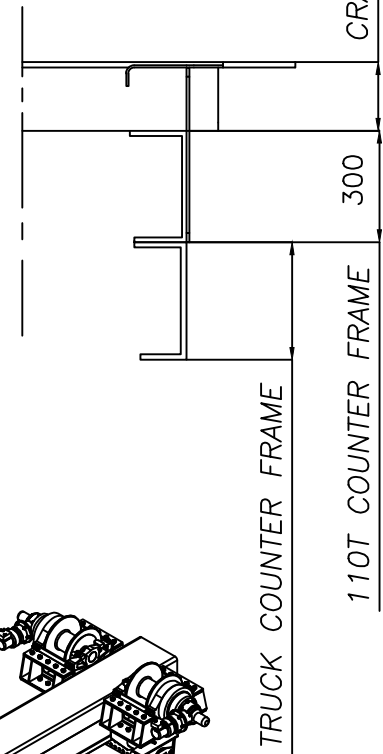

5,5 6 6,5 7,5 8,5 10 12 15 20 30 60 Ton.

DATI INDICATIVI

I dati sono indicativi e non impegnano la casa costruttrice

Type: 60TR + 110T OMARS RECOVERY ROTATOR

2015

438-053B

©