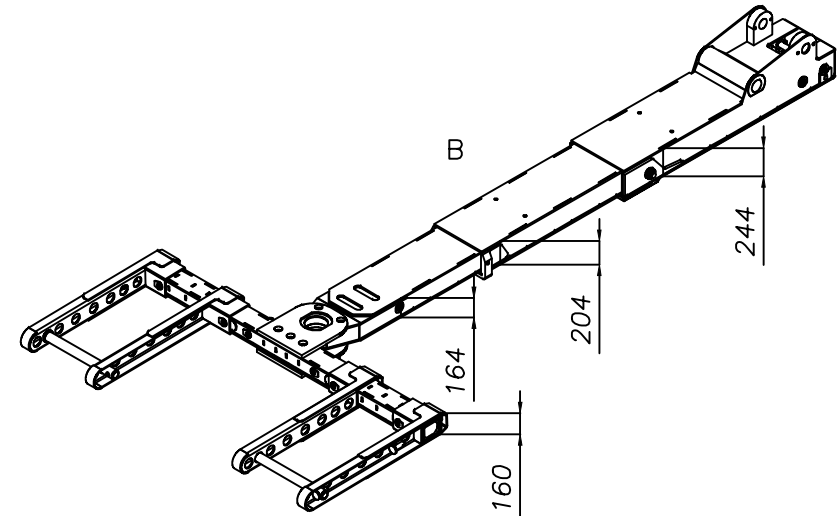

I dati sono indicativi e non impegnano la casa costruttrice

Type: 60TR + 110T OMARS RECOVERY ROTATOR

2015

438-053D

P

H

G

Type: 60TR + 110T OMARS RECOVERY ROTATOR

2015

438-053E

3

I dati sono indicativi e non impegnano la casa costruttrice

5	4	3	2	1	0	m
16.5	13.2	9.9	6.6	3.3	0	Piedi USA
8	10	15	20	30	40	Ton

Type: 60TR + 110T OMARS RECOVERY ROTATOR

2015

438-053G