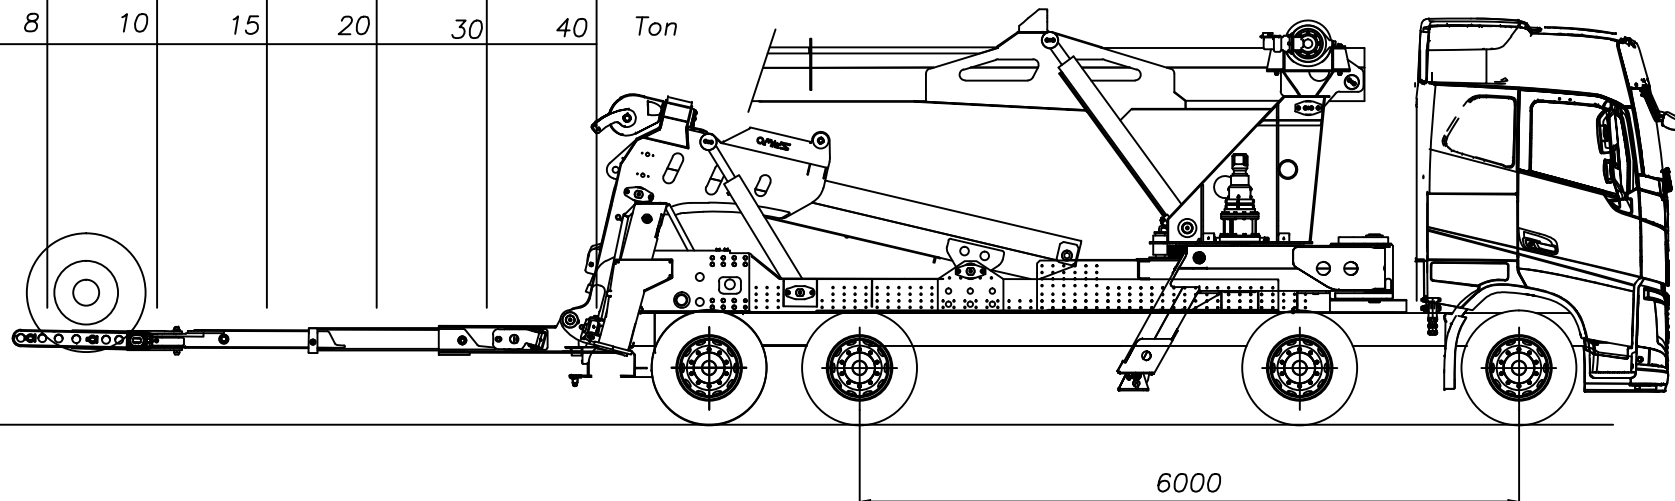

2015

438-053E

3

I dati sono indicativi e non impegnano la casa costruttrice

5	4	3	2	1	0	m
16.5	13.2	9.9	6.6	3.3	0	Piedi USA
8	10	15	20	30	40	Ton

Type: 60TR + 110T OMARS RECOVERY ROTATOR

2015

438-053G

Type: 60TR + 110T OMARS RECOVERY ROTATOR

2015

438-053

I dati sono indicativi e non impegnano la casa costruttrice

Type: 60TR + 110T OMARS RECOVERY ROTATOR

2015

438-053A

Ton.	Piedi USA	m
3	29,7	9
3,5	26,4	8
4	23,1	7
4,5	19,8	6
5,5	16,5	5
7	13,2	4
9	9,9	3
13,5	6,6	2
27	3,3	1