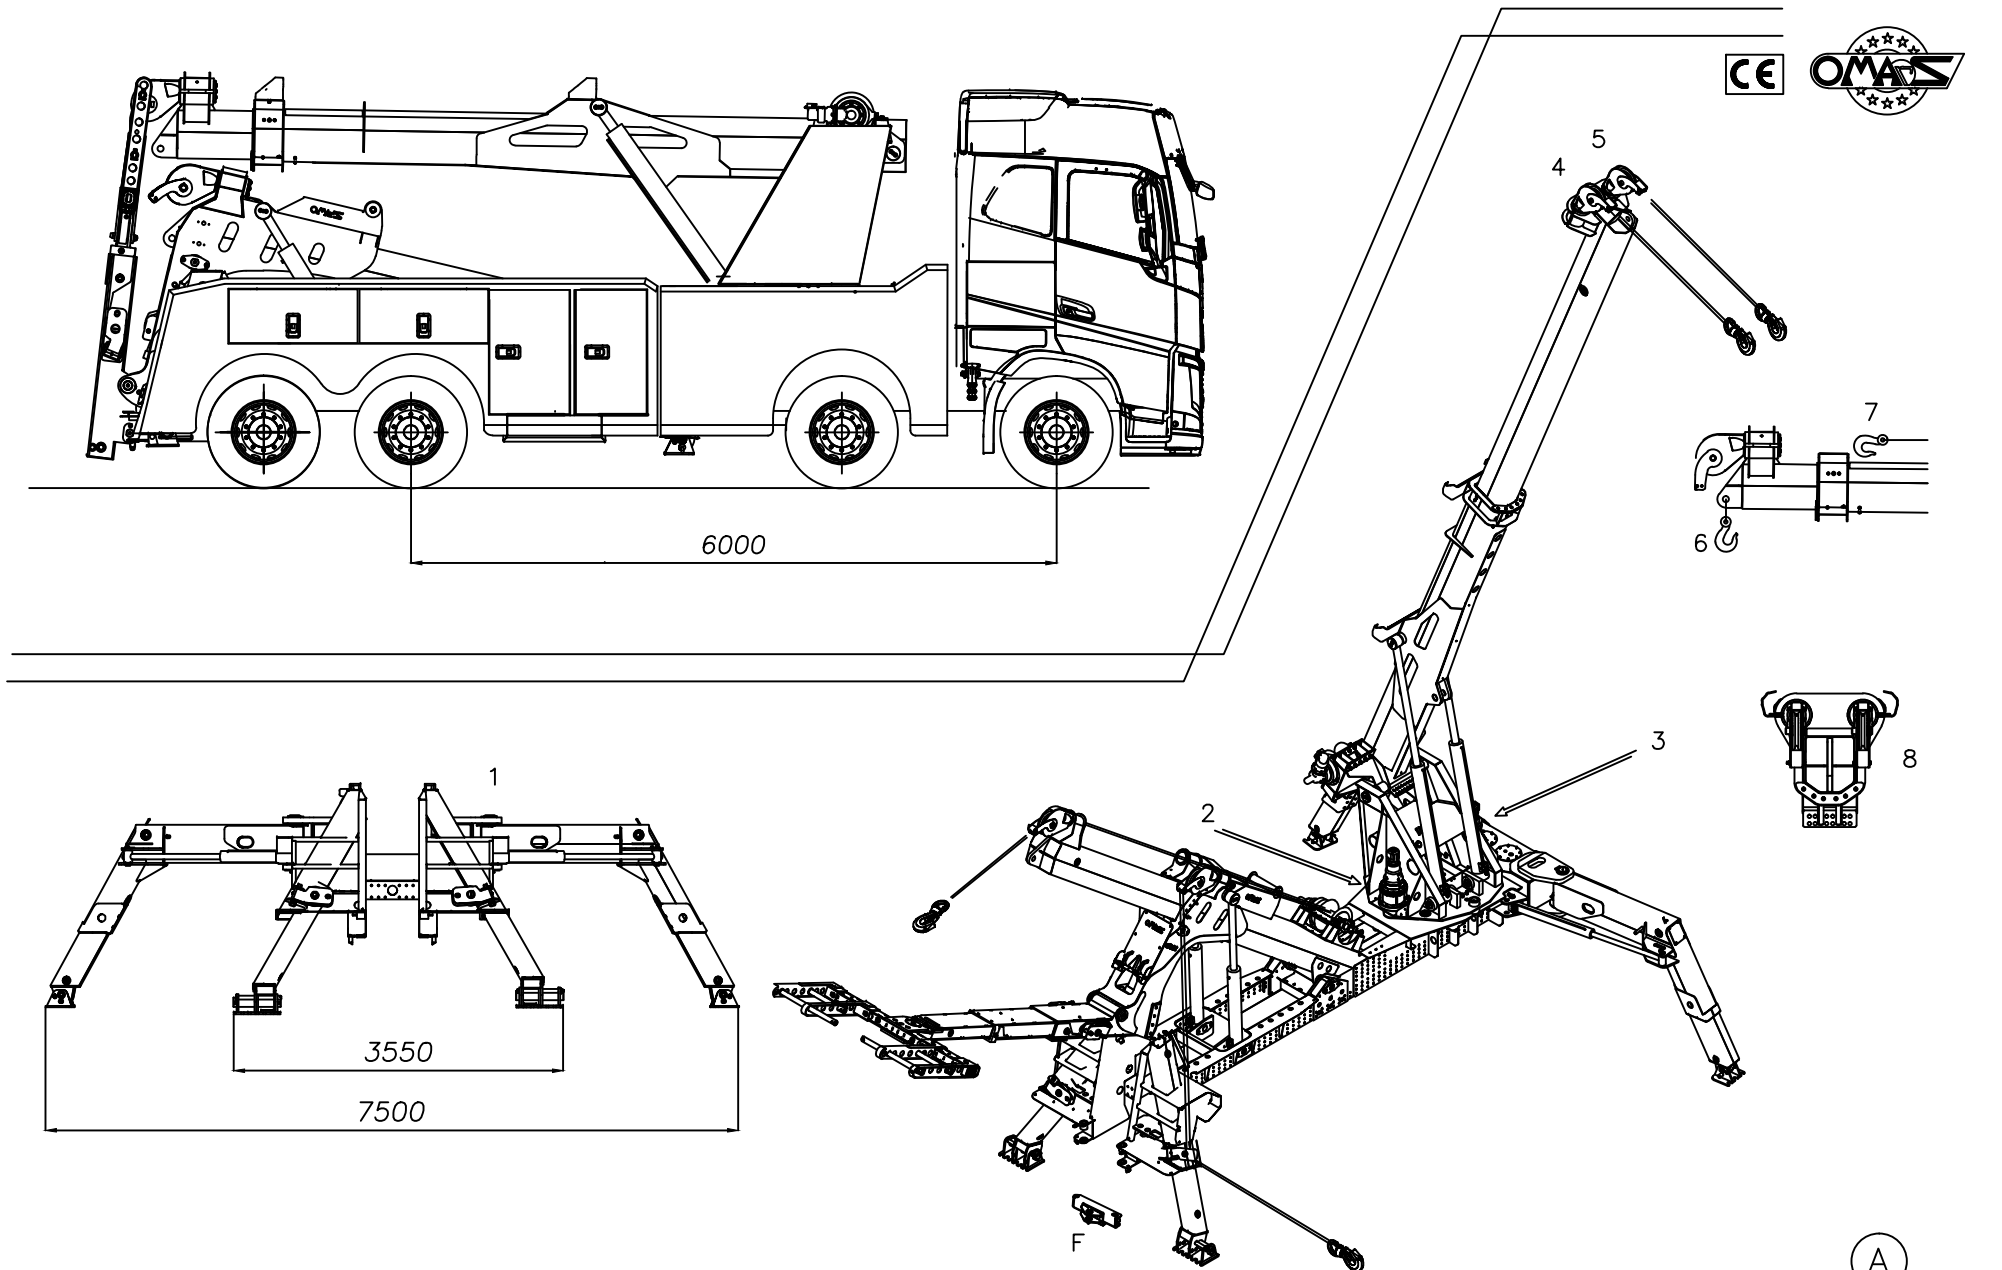

I dati sono indicativi e non impegnano la casa costruttrice

Type: 60TR + 110T OMARS RECOVERY ROTATOR

2015

438-053D

P

H

G

Type: 60TR + 110T OMARS RECOVERY ROTATOR

2015

438-053E

3

I dati sono indicativi e non impegnano la casa costruttrice

5	4	3	2	1	0	m
16.5	13.2	9.9	6.6	3.3	0	Piedi USA
8	10	15	20	30	40	Ton

Type: 60TR + 110T OMARS RECOVERY ROTATOR

2015

438-053G

Type: 60TR + 110T OMARS RECOVERY ROTATOR

2015

438-053

I dati sono indicativi e non impegnano la casa costruttrice

Type: 60TR + 110T OMARS RECOVERY ROTATOR

2015

438-053A

Ton.	Piedi USA	m
3	29,7	9
3,5	26,4	8
4	23,1	7
4,5	19,8	6
5,5	16,5	5
7	13,2	4
9	9,9	3
13,5	6,6	2
27	3,3	1

5,5 6 6,5 7,5 8,5 10 12 15 20 30 60 Ton.

DATI INDICATIVI

I dati sono indicativi e non impegnano la casa costruttrice

Type: 60TR + 110T OMARS RECOVERY ROTATOR

2015

438-053B

©