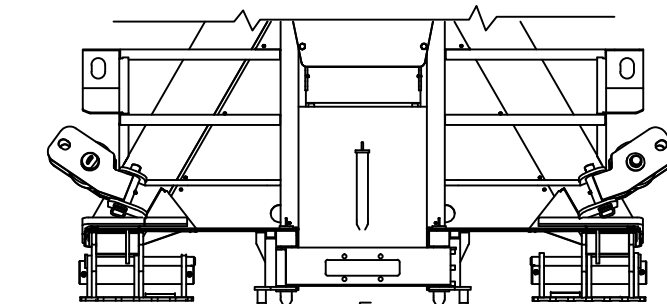

I dati sono indicativi e non impegnano la casa costruttrice

Type: 60TR + 110T OMARS RECOVERY ROTATOR

2015

438-053D

P

H

G

Type: 60TR + 110T OMARS RECOVERY ROTATOR