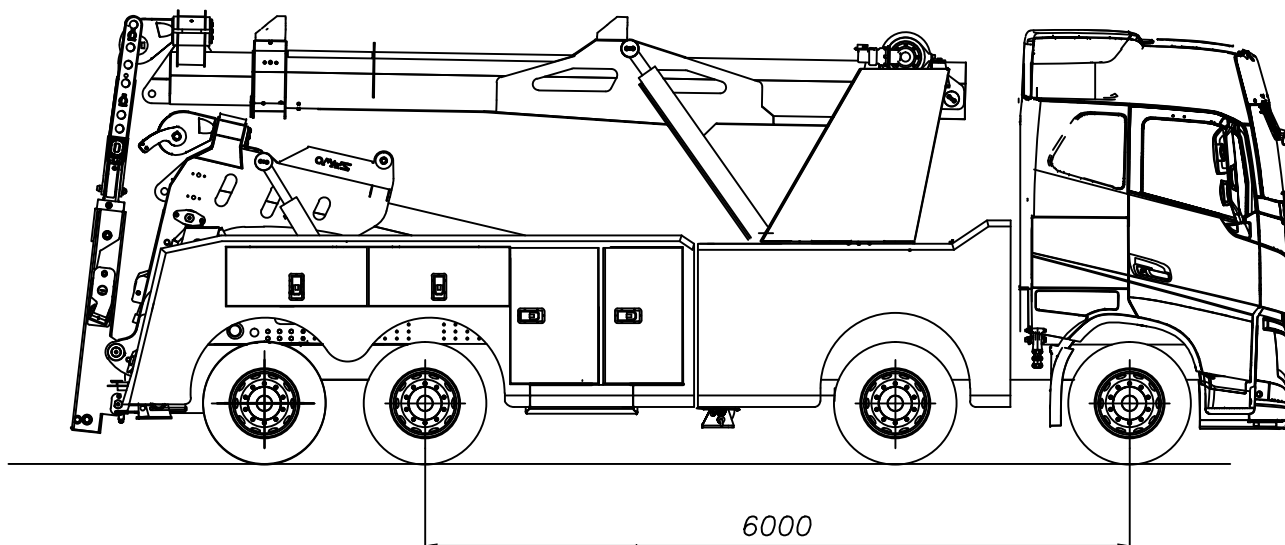

I dati sono indicativi e non impegnano la casa costruttrice

Type: 60TR + 110T OMARS RECOVERY ROTATOR

2015

438-053D

P

H

G

Type: 60TR + 110T OMARS RECOVERY ROTATOR

2015

438-053E

3

I dati sono indicativi e non impegnano la casa costruttrice

5	4	3	2	1	0	m
16.5	13.2	9.9	6.6	3.3	0	Piedi USA
8	10	15	20	30	40	Ton

Type: 60TR + 110T OMARS RECOVERY ROTATOR

2015

438-053G