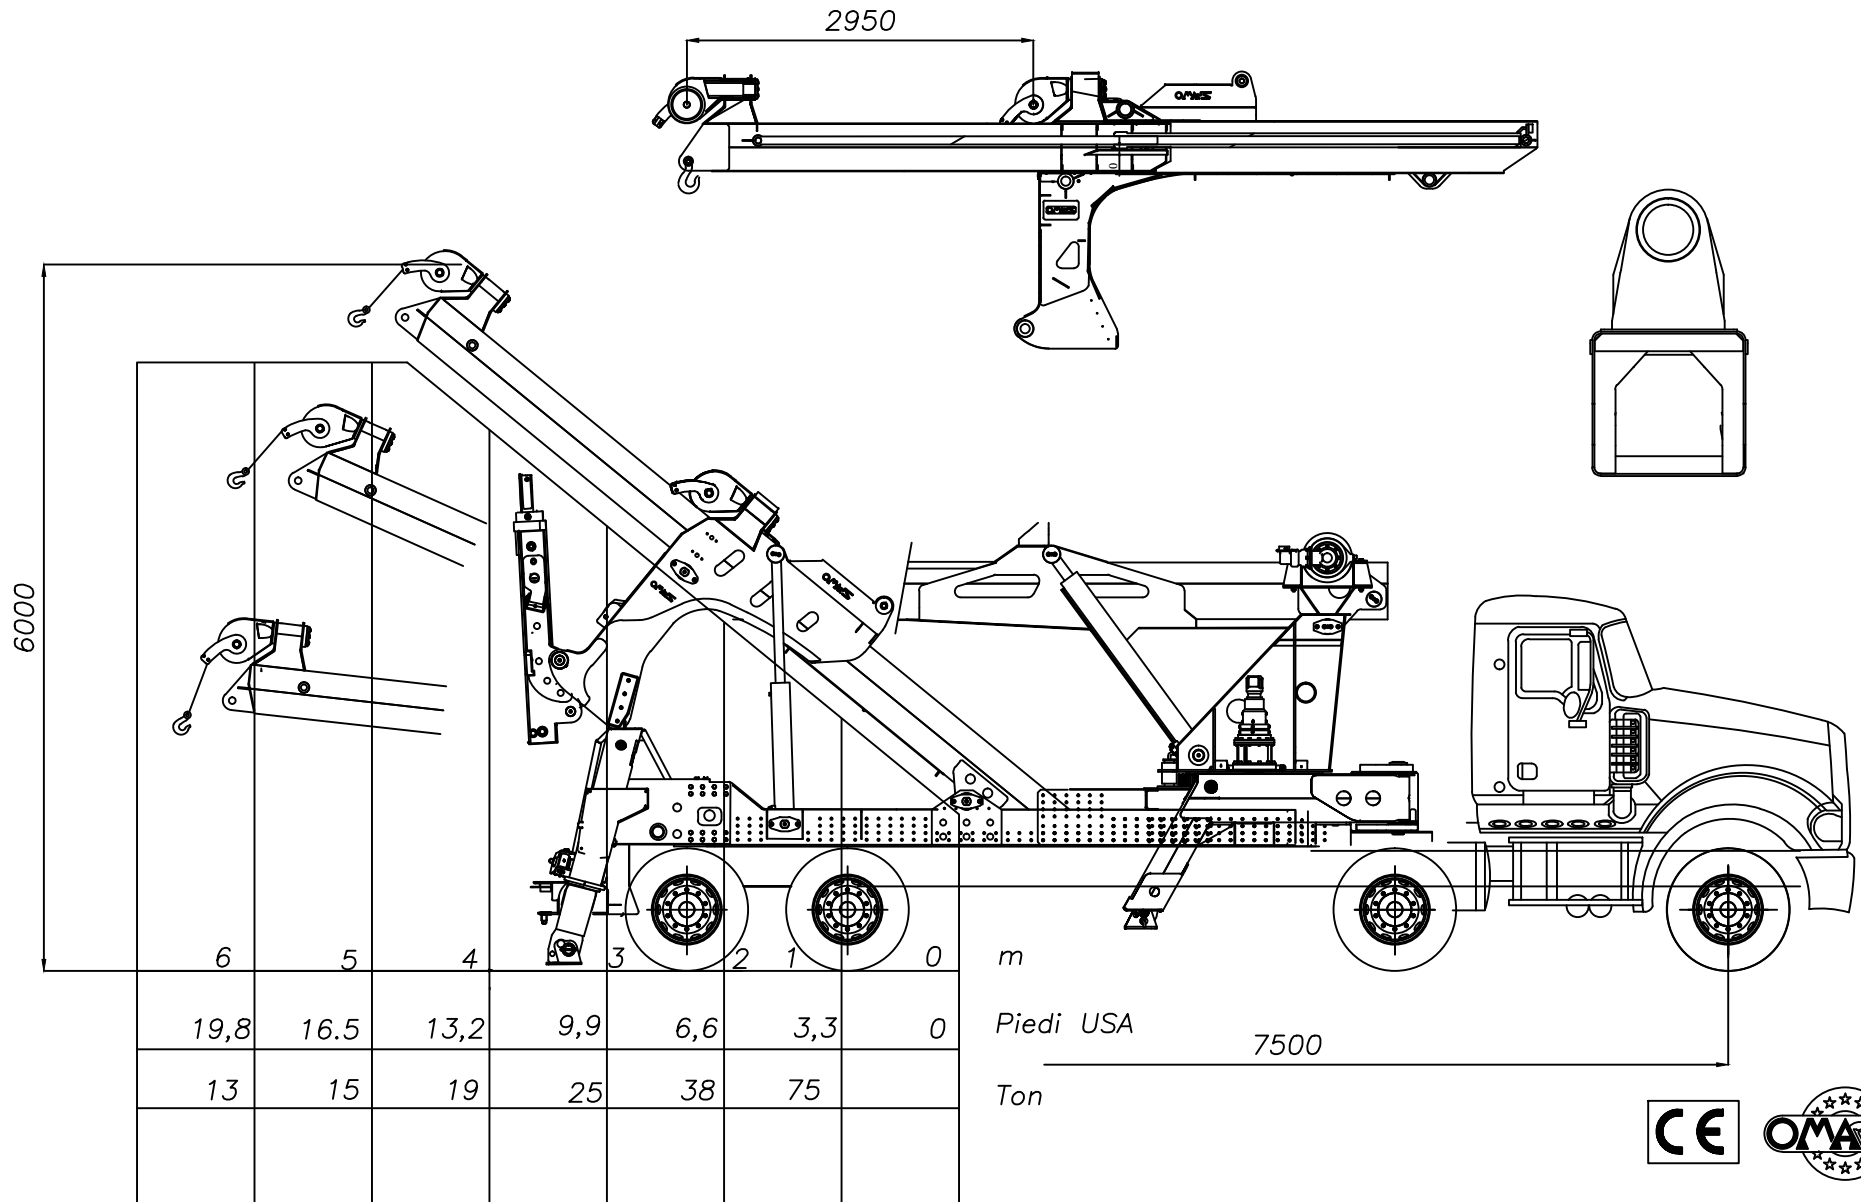

I dati sono indicativi e non impegnano la casa costruttrice

Type: 60TR + 110T OMARS RECOVERY ROTATOR

2015

438-053D

P

H

G

Type: 60TR + 110T OMARS RECOVERY ROTATOR

2015

438-053E

3

I dati sono indicativi e non impegnano la casa costruttrice

5	4	3	2	1	0	m
16.5	13.2	9.9	6.6	3.3	0	Piedi USA
8	10	15	20	30	40	Ton

Type: 60TR + 110T OMARS RECOVERY ROTATOR

2015

438-053G

Type: 60TR + 110T OMARS RECOVERY ROTATOR

2015

438-053

I dati sono indicativi e non impegnano la casa costruttrice

Type: 60TR + 110T OMARS RECOVERY ROTATOR

2015

438-053A

Ton.	Piedi USA	m
3	29,7	9
3,5	26,4	8
4	23,1	7
4,5	19,8	6
5,5	16,5	5
7	13,2	4
9	9,9	3
13,5	6,6	2
27	3,3	1

5,5 6 6,5 7,5 8,5 10 12 15 20 30 60 Ton.

DATI INDICATIVI

I dati sono indicativi e non impegnano la casa costruttrice

Type: 60TR + 110T OMARS RECOVERY ROTATOR

2015

438-053B

©