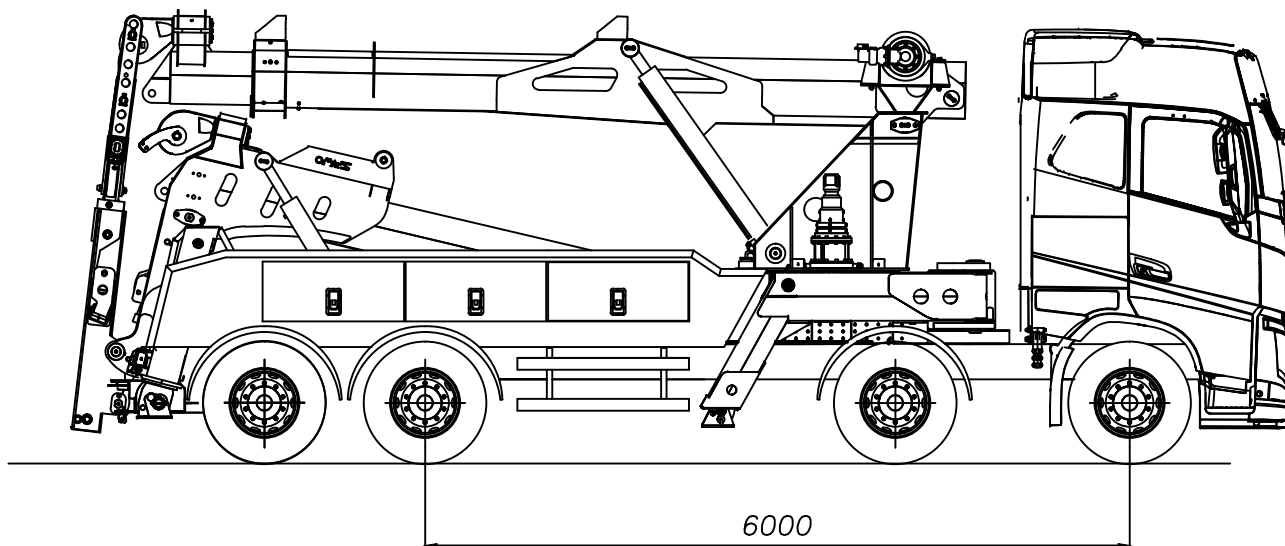

2015

438-053E

3

I dati sono indicativi e non impegnano la casa costruttrice

5	4	3	2	1	0	m
16.5	13.2	9.9	6.6	3.3	0	Piedi USA
8	10	15	20	30	40	Ton

Type: 60TR + 110T OMARS RECOVERY ROTATOR

2015

438-053G