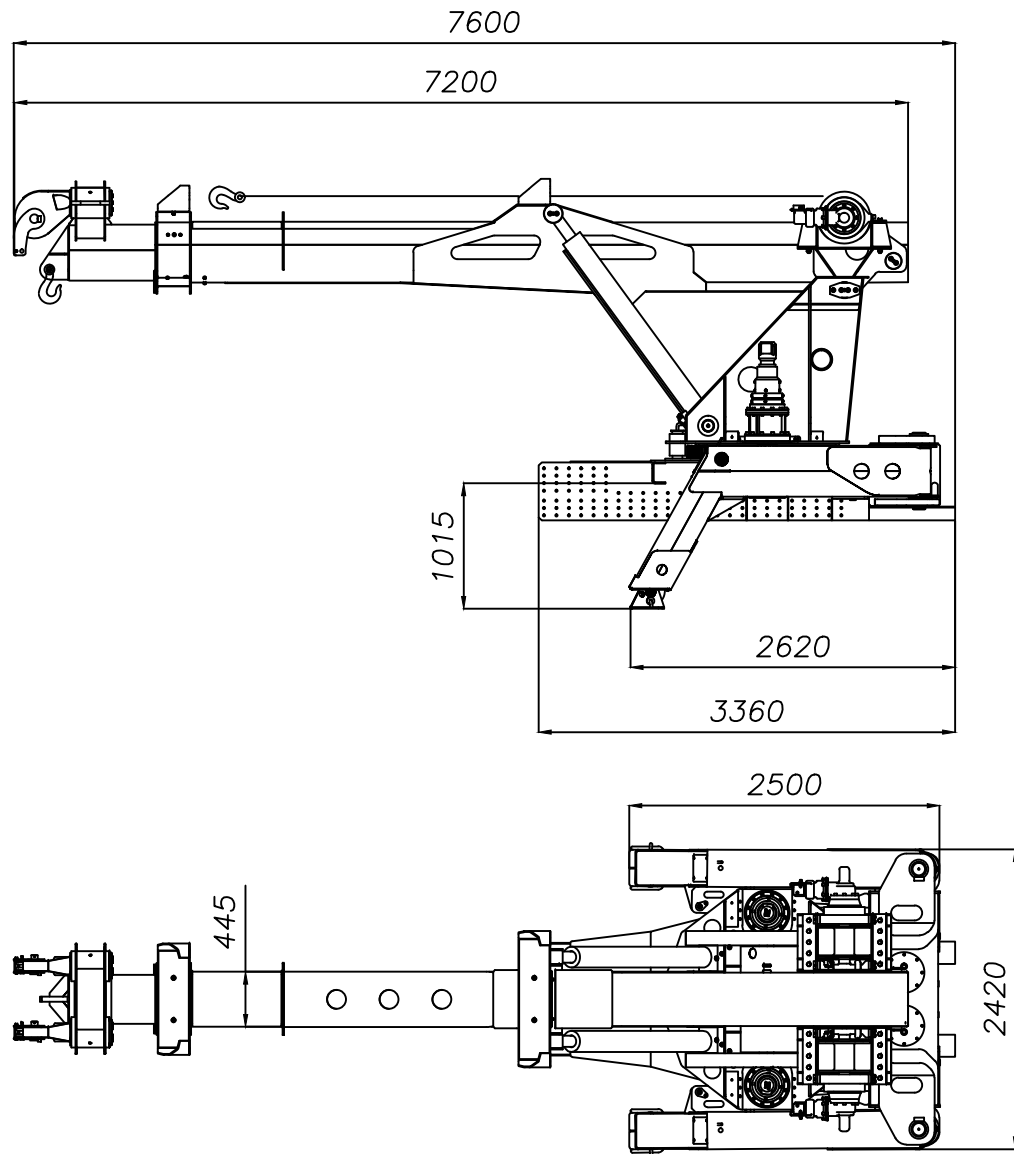

2015

438-053E

3

I dati sono indicativi e non impegnano la casa costruttrice

5	4	3	2	1	0	m
16.5	13.2	9.9	6.6	3.3	0	Piedi USA
8	10	15	20	30	40	Ton

Type: 60TR + 110T OMARS RECOVERY ROTATOR

2015

438-053G

Type: 60TR + 110T OMARS RECOVERY ROTATOR

2015

438-053

I dati sono indicativi e non impegnano la casa costruttrice

Type: 60TR + 110T OMARS RECOVERY ROTATOR

2015

438-053A

Ton.	Piedi USA	m
3	29,7	9
3,5	26,4	8
4	23,1	7
4,5	19,8	6
5,5	16,5	5
7	13,2	4
9	9,9	3
13,5	6,6	2
27	3,3	1

5,5 6 6,5 7,5 8,5 10 12 15 20 30 60 Ton.

DATI INDICATIVI

I dati sono indicativi e non impegnano la casa costruttrice

Type: 60TR + 110T OMARS RECOVERY ROTATOR

2015

438-053B

©