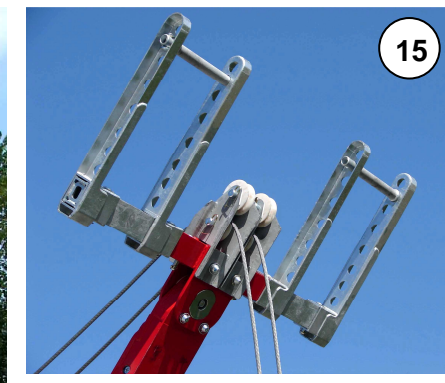

FORCONE 120 T OMARS RECOVERY

OMARS S.p.A.

Via Genova, 61

I - 12100 CUNEO (Italy)

Tel. (+39) 0171 402191 - Fax 402813

www.omarsspa.it

e-mail: omarsspa@omarsspa.it