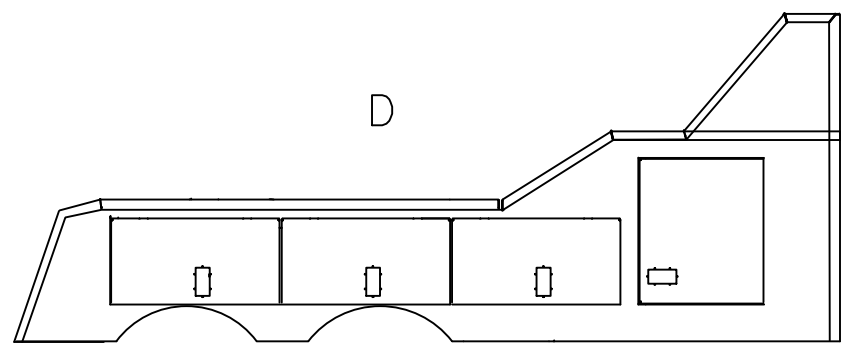

438-050A

P

Type: FORCONE 120 T OMARS RECOVERY

2015

438-050B

3

I dati sono indicativi e non impegnano la casa costruttrice

5	4	3	2	1	0	m
16,5	13,2	9,9	6,6	3,3	0	Piedi USA
8	10	15	20	30	40	Ton