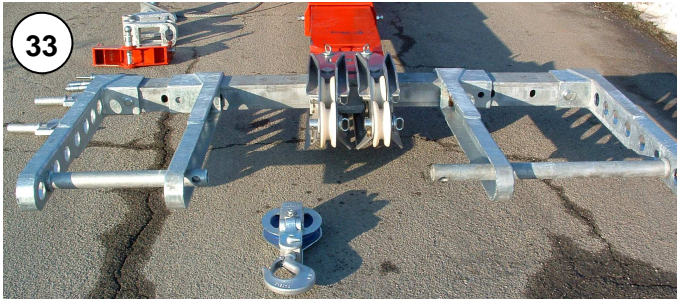

FORCONE 120 T OMARS RECOVERY

OMARS S.p.A.
Via Genova, 61
I - 12100 CUNEO (Italy)
Tel. (+39) 0171 402191 - Fax 402813
www.omarsspa.it
e-mail: omarsspa@omarsspa.it