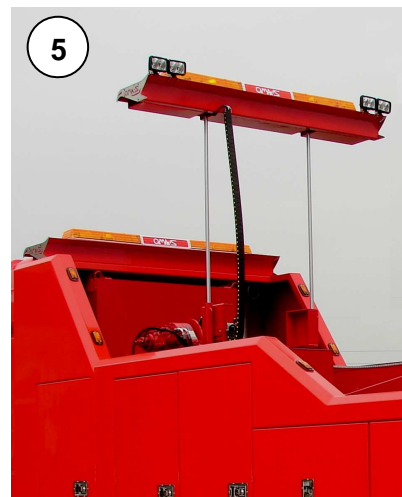

FORCONE 120 T OMARS RECOVERY

OMARS S.p.A.
Via Genova, 61
I - 12100 CUNEO (Italy)
Tel. (+39) 0171 402191 - Fax 402813
www.omarsspa.it
e-mail: omarsspa@omarsspa.it