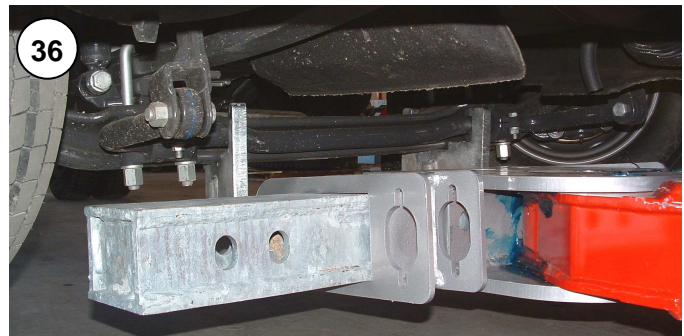

FORCONE 120 T OMARS RECOVERY

OMARS S.p.A.
Via Genova, 61
I - 12100 CUNEO (Italy)
Tel. (+39) 0171 402191 - Fax 402813
www.omarsspa.it
e-mail: omarsspa@omarsspa.it