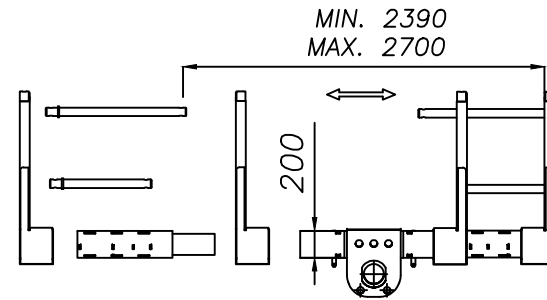

438-050A

P

Type: FORCONE 120 T OMARS RECOVERY

2015

438-050B

3

I dati sono indicativi e non impegnano la casa costruttrice

5	4	3	2	1	0	m
16,5	13,2	9,9	6,6	3,3	0	Piedi USA
8	10	15	20	30	40	Ton