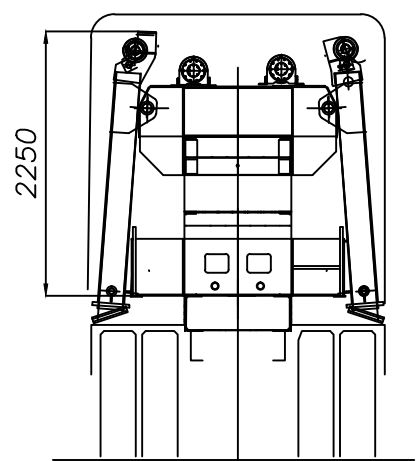

438-050A

P

Type: FORCONE 120 T OMARS RECOVERY

2015

438-050B

3

I dati sono indicativi e non impegnano la casa costruttrice

5	4	3	2	1	0	m
16,5	13,2	9,9	6,6	3,3	0	Piedi USA
8	10	15	20	30	40	Ton