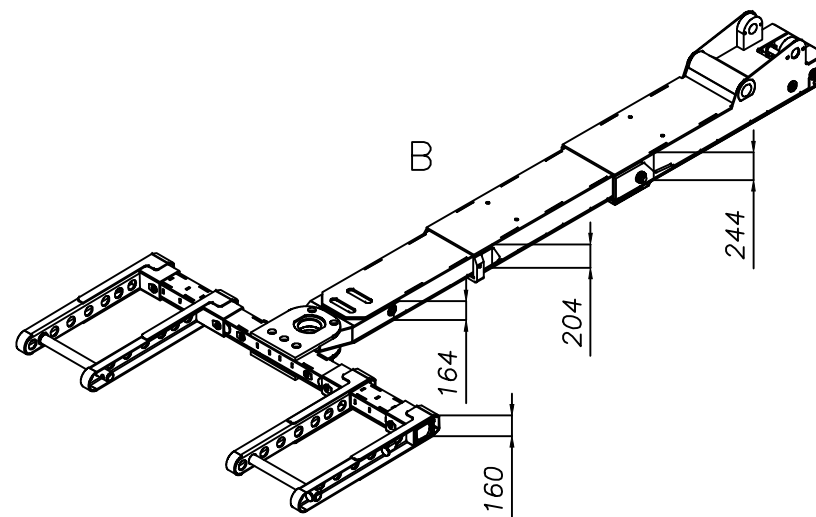

438-050A

P

Type: FORCONE 120 T OMARS RECOVERY

2015

438-050B

3

I dati sono indicativi e non impegnano la casa costruttrice

5	4	3	2	1	0	m
16,5	13,2	9,9	6,6	3,3	0	Piedi USA
8	10	15	20	30	40	Ton