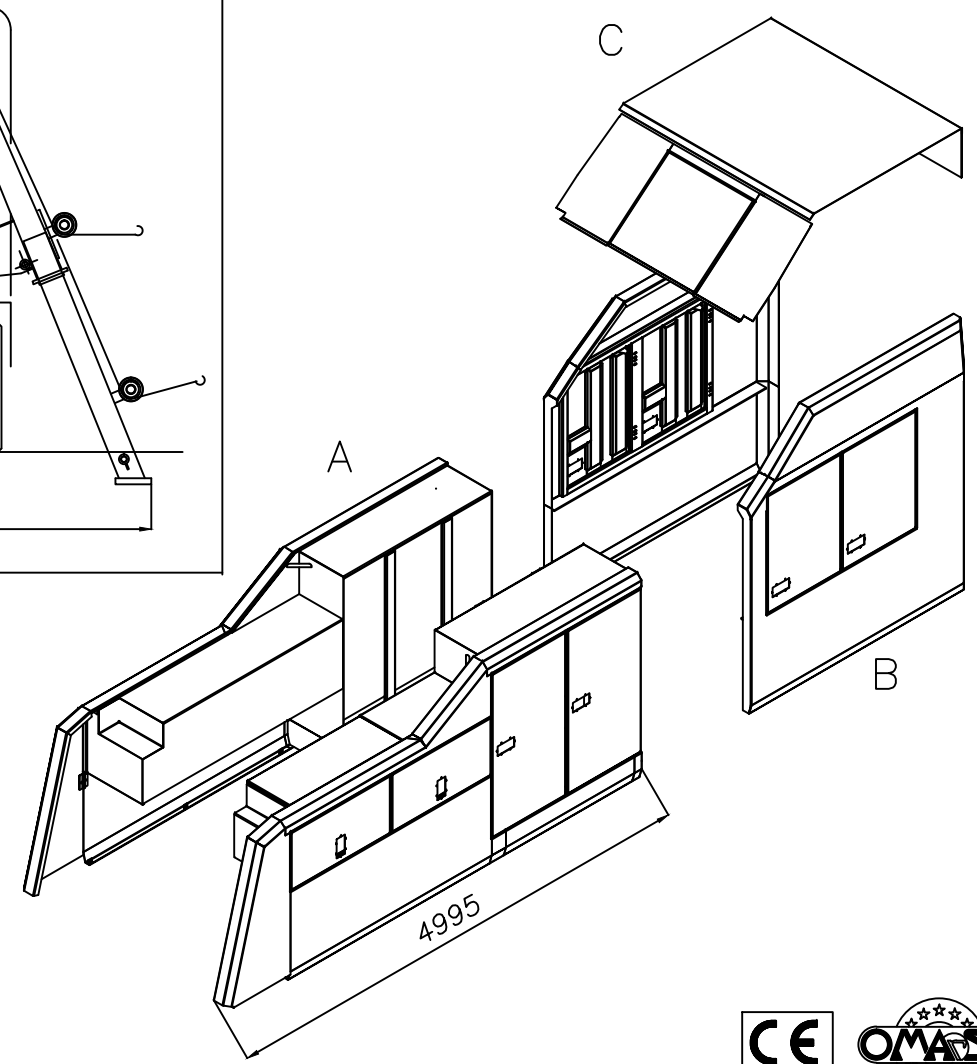

438-050A

P

Type: FORCONE 120 T OMARS RECOVERY

2015

438-050B

3

I dati sono indicativi e non impegnano la casa costruttrice

5	4	3	2	1	0	m
16,5	13,2	9,9	6,6	3,3	0	Piedi USA
8	10	15	20	30	40	Ton