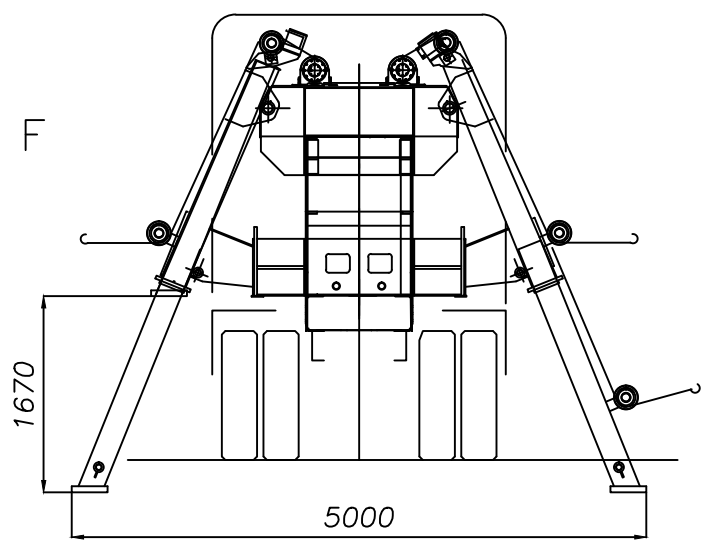

438-050A

P

Type: FORCONE 120 T OMARS RECOVERY

2015

438-050B

3

I dati sono indicativi e non impegnano la casa costruttrice

5	4	3	2	1	0	m
16,5	13,2	9,9	6,6	3,3	0	Piedi USA
8	10	15	20	30	40	Ton