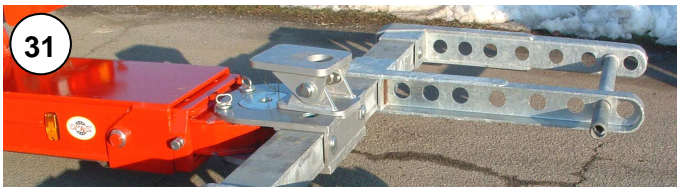

FORCONE 120 T OMARS RECOVERY

OMARS S.p.A.
Via Genova, 61
I - 12100 CUNEO (Italy)
Tel. (+39) 0171 402191 - Fax 402813
www.omarsspa.it
e-mail: omarsspa@omarsspa.it