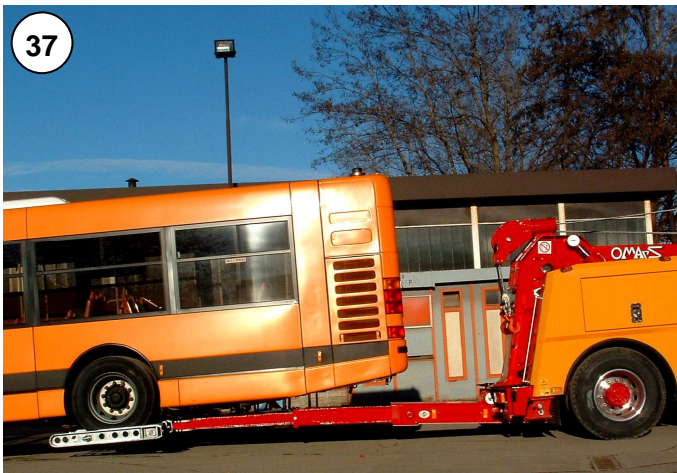

FORCONE 120 T OMARS RECOVERY

OMARS S.p.A.
Via Genova, 61
I - 12100 CUNEO (Italy)
Tel. (+39) 0171 402191 - Fax 402813
www.omarsspa.it
e-mail: omarsspa@omarsspa.it