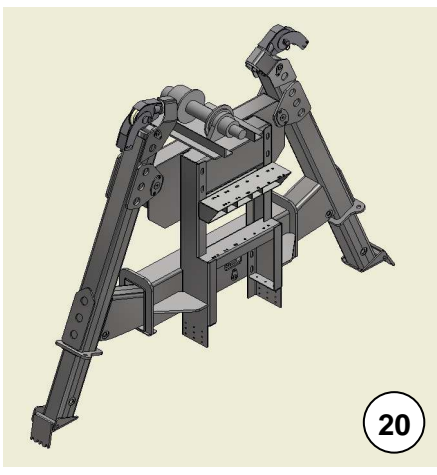

FORCONE 120 T OMARS RECOVERY

OMARS S.p.A.

Via Genova, 61

I - 12100 CUNEO (Italy)

Tel. (+39) 0171 402191 - Fax 402813

www.omarsspa.it

e-mail: omarsspa@omarsspa.it